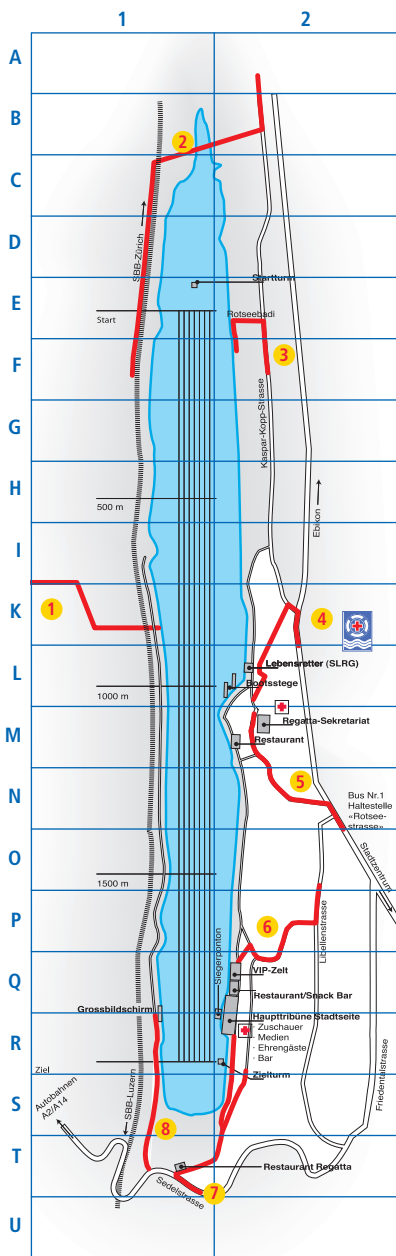

NOTFALLKARTE

SLRG

041 420 11 33

Intern 144

NOTFALL-MELDUNG

- Wer meldet
- Was ist passiert
- Wo ist es passiert
- Wann ist es passiert
- Wieviele Personen sind beteiligt

NOTZUFAHRTEN FÜR RETTUNGSFAHRZEUGE

- 1 Sedelwald/Sedelhof
- 2 Kaspar-Kopp-Strasse Reiterzentrum
- 3 Kaspar-Kopp-Strasse Rotseeweg-Badi
- 4 Luzernerstrasse – Kaspar-Kopp-Strasse (Skoda-Garage)
- 5 Maihofstrasse – Rotseestrasse
- 6 Libellenstrasse/Libellenrain
- 7 Sedelstrasse – Seehüslweg
- 8 Sedelstrasse – Rotseeweg (nördliches Ufer)